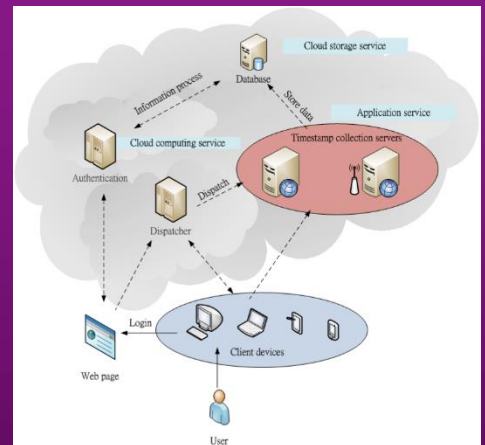

虛擬實境與遙現技術、人形機器人動作處理、網路通訊協定、資訊安全

目前研究計畫：

•基於時脈偏移的裝置識別技術於雲端服務之研究 (國科會)

改善無線感測網路上的時間同步協定的安全性,並且利用時脈偏移發展創新的認證機制。

•以世界縮影為基礎之三維使用者介面用於遙現機器人之研究

找出適用於遙現機器人的世界縮影實作方式,並包含四個影響世界縮影互動的要素:混合透視、場景完整度、視角操作、移動與巡航控制。

•手持式街景與地圖巡航系統

使用平板螢幕做為地圖顯示、曲面螢幕做為街景顯示,重現步行者或駕駛的使用者使用地圖的使用者經驗。

研究成果

- 利用時脈偏移技術解決校時通訊協定FTSP的根節點攻擊以及認證雲端服務的使用者裝置

- 手持式街景與地圖巡航系統